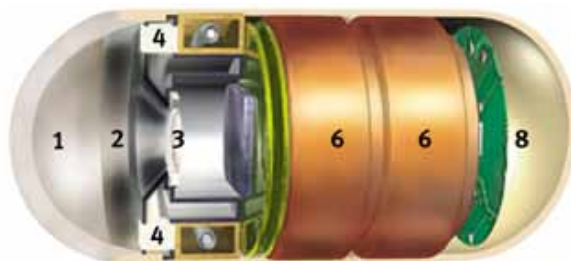

ENDO-KAPSZULA

fájdalommentes endoszkópia

- 1 Optika
- 2 Lencse tartó
- 3 Lencsék
- 4 Fényforrás (LED)
- 5 Kamera
- 6 Elemek
- 7 Képtovábbító
- 8 Antenna

A kapszula-endoszkóp

- Súly: 3,7 g
- Hossz: 26-31 mm
- Átmérő: 11mm
- Kamera típusa: CMOS
- Nagyítás: 1:8
- Látószög: 140-156 fok
- Élettartam: 8-10 óra